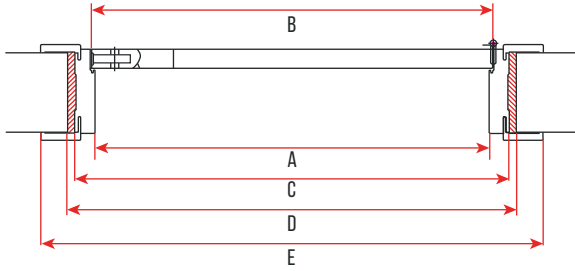

KAPI VE BİTMİŞ DUVAR ÖLÇÜLERİ

DOOR AND FINISHED WALL MEASUREMENT

ALIZE - CLASSIC

KAPI EN ÖLÇÜLERİ DOOR WIGHT MEASURES	KASA İÇ EN CASE INNER WIDTH	KANAT ENİ LEAF WIDTH	KASA DIŞ EN CASE OUTER WIDTH	BİTMİŞ DUVAR ENİ FINISHED WALL WIDTH	PERVAZ DIŞ ENİ BORDER WIDTH
	A	B	C	D	E
70	695	700	766	786-876	906
80	795	800	866	886-976	1006
90	895	900	966	986-1076	1106

NOT: KÖPÜK İÇİN EN UYGUN DUVAR BOŞLUĞU 12-25 MM ARASINDA OLMALIDIR.
ÖLÇÜ ALIRKEN BU BOŞLUKLARA DİKKAT ETMENİZİ TAVSİYE EDERİZ.
NOTE: THE MOST SUITABLE DISTANCE FOR THE FOAM IS 12-25 MM.
PLEASE CONSIDER THIS DISTANCE WHILE TAKING DIMENSION.

KAPI BOY ÖLÇÜLERİ DOOR HEIGHT MEASURES	KANAT BOYU LEAF HEIGHT	BİTMİŞ DUVAR BOYU FINISHED WALL HEIGHT	KASA BOYU CASE HEIGHT	PERVAZ BOYU FRAME HEIGHT
	F	I	H	C
	1980	2031-2071	1995-2010	2090-2105
	2050	2101-2141	2065-2080	2160-2175

NOT: 2200 VE 2400 YÜKSEKLİKTEKİ KAPILAR PROJE BAZLI ÜRETİLMEKTEDİR.
NOTE: DOORS OF 2200 AND 2400 HEIGHTS ARE PRODUCED ON A PROJECT BASIS.

KAPI EN ÖLÇÜLERİ DOOR WIDTH MEASURES	ANA KANAT ENİ MAIN LEAF WIDTH L	YAVRU KANAT ENİ LITTLE LEAF WIDTH M	KASA İÇİ EN CASE INNER WIDTH N	KASA DIŞ EN CASE OUTER WIDTH O	BİTMİŞ DUVAR ENİ FINISHED WALL WIDTH P	PERVAZ DIŞ ENİ FRAME OUTER WIDTH R
70+45	700	450	1139	1219	1239-1319	1359
80+45	800	450	1239	1319	1339-1419	1459
90+45	900	450	1339	1419	1439-1519	1559

RESİM/PICTURE 1:
KAPI GENEL KESİT
DOOR'S GENERAL CROSS SECTION