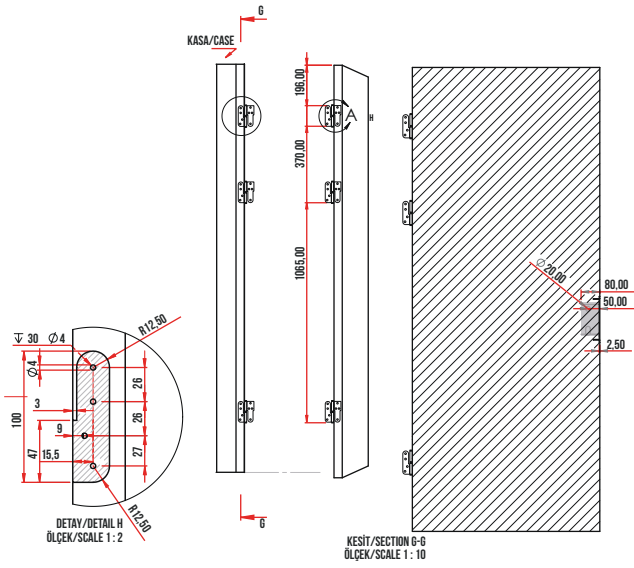

KASA UZATMA APARATU CASE EXTENSION APPARATUS

KASA UZATMA APARATU
CASE EXTENSION APPARATUS
KASA
CASE
PERVAZ
FRAME

STANDART KAPI KASA GENİŞLİKLERİ STANDARD DOOR CASE WIDTHS

100 mm
120 mm
160 mm
220 mm

MENTEŞE TEKNİK ÖZELLİKLER TECHNICAL SPECIATION'S OF HINGE

GİZLİ MENTEŞE TEKNİK ÖZELLİKLER TECHNICAL SPECIATION'S OF HIDDEN HINGE

KAPI MENTEŞESİ
DOOR HINGES

Saten Çelik
Satin Steel

MENTEŞE DERİNLİK	↓	2.5
M.VİDA DERİNLİK	↓	30
MENTEŞE VİDA ÇAP	∅	4

MENTEŞE TÜRÜ HINGE TYPE	SIYAH BLACK
	SATEN ÇELİK SATIN STEEL
YAPRAK MENTEŞE LEAF HINGE	MEVCUT AVAILABLE
GİZLİ MENTEŞE HIDDEN HINGE	MEVCUT AVAILABLE