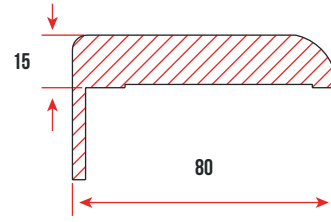

Örnek Pervaz Modeli/Frame Model

ÖZELLİKLER FEATURES

Ses Yalıtımlı
Sound Insulation

Bağıl Neme
Dayanıklı
Resistant
Relative Humidity

Aleve Dayanıklı
Fire Resistant

Çizilmeye
Dayanıklı
Anti-scratching

Solmaz
Fadeless

Isı Yalıtımlı
Heat-proofed

Ev Kimyasallarına
Dayanıklı
Resistant to
Household Acids

Kolay
Temizlenir
Easy to Clean

Kir Tutmaz
Stain Resistant

Aşınmaya
Dayanıklı
Resistant to Abrasion