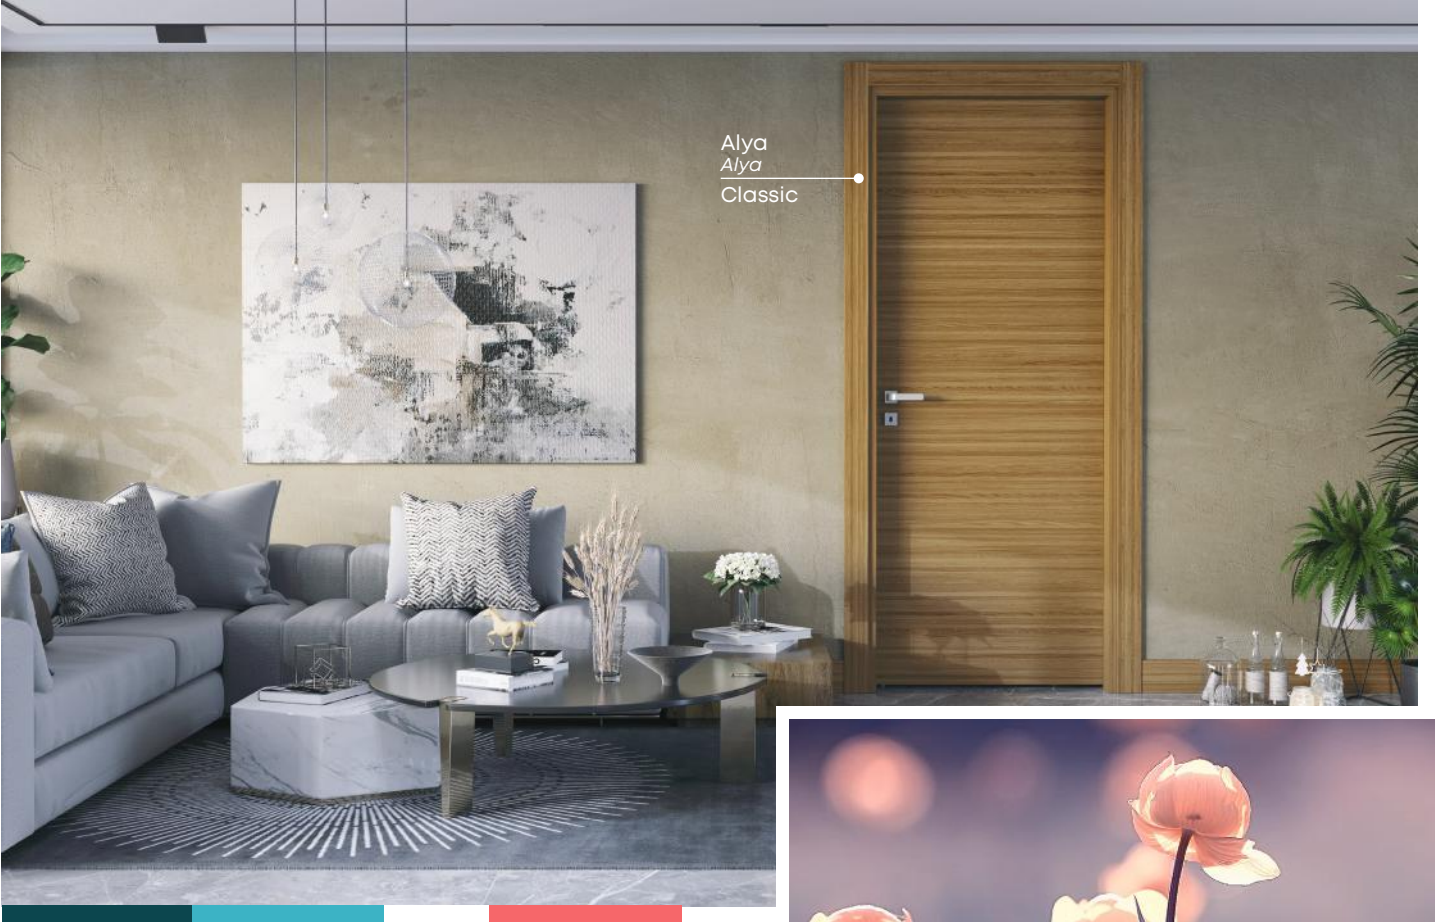

Doğanın Sıcak Tonları ALYA'da

Ahşabın sıcaklığını nahif bir stilde yansıtan Alya; farklı dekorasyon tarzlarına kolaylıkla uyum sağlayan görünümü ve dayanıklı yapısı ile uzun yıllar evinizin vazgeçilmezi olacak.

Alya easily adapts to decoration styles and reflects the warmth of wood with a naive style.