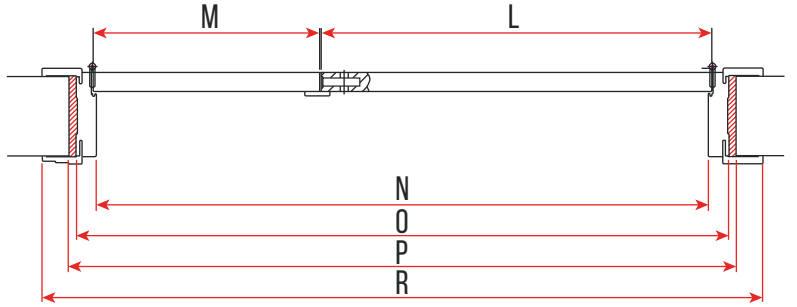

KAPI VE BİTMİŞ DUVAR ÖLÇÜLERİ

DOOR AND FINISHED WALL MEASUREMENT

ALIZE - CLASSIC

KAPI EN ÖLÇÜLERİ DOOR WIGHT MEASURES	KASA İÇ EN CASE INNER WIDTH	KANAT ENİ LEAF WIDTH	KASA DIŞ EN CASE OUTER WIDTH	BİTMİŞ DUVAR ENİ FINISHED WALL WIDTH	PERVAZ DIŞ ENİ BORDER WIDTH
	A	B	C	D	E
70	695	700	766	786-876	906
80	795	800	866	886-976	1006
90	895	900	966	986-1076	1106

NOT: KÖPÜK İÇİN EN UYGUN DUVAR BOŞLUĞU 12-25 MM ARASINDA OLMALIDIR.
ÖLÇÜ ALIRKEN BU BOŞLUKLARA DİKKAT ETMENİZİ TAVSİYE EDERİZ.
NOTE: THE MOST SUITABLE DISTANCE FOR THE FOAM IS 12-25 MM.
PLEASE CONSIDER THIS DISTANCE WHILE TAKING DIMENSION.

KAPI BOY ÖLÇÜLERİ DOOR HEIGHT MEASURES	KANAT BOYU LEAF HEIGHT	BİTMİŞ DUVAR BOYU FINISHED WALL HEIGHT	KASA BOYU CASE HEIGHT	PERVAZ BOYU FRAME HEIGHT
	F	I	H	C
	1980	2031-2071	1995-2010	2090-2105
	2050	2101-2141	2065-2080	2160-2175

NOT: 2200 VE 2400 YÜKSEKLİKTEKİ KAPILAR PROJE BAZLI ÜRETİLMEKTEDİR.
NOTE: DOORS OF 2200 AND 2400 HEIGHTS ARE PRODUCED ON A PROJECT BASIS.

KAPI EN ÖLÇÜLERİ DOOR WIDTH MEASURES	ANA KANAT ENİ MAIN LEAF WIDTH L	YAVRU KANAT ENİ LITTLE LEAF WIDTH M	KASA İÇİ EN CASE INNER WIDTH N	KASA DIŞ EN CASE OUTER WIDTH O	BİTMİŞ DUVAR ENİ FINISHED WALL WIDTH P	PERVAZ DIŞ ENİ FRAME OUTER WIDTH R
70+45	700	450	1139	1219	1239-1319	1359
80+45	800	450	1239	1319	1339-1419	1459
90+45	900	450	1339	1419	1439-1519	1559

RESİM/PICTURE 1:
KAPI GENEL KESİT
DOOR'S GENERAL CROSS SECTION