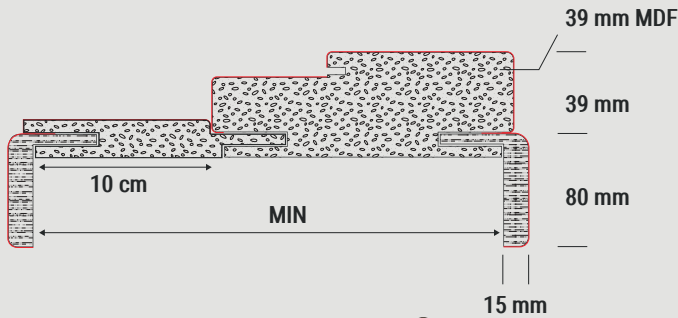

KASA UZATMA APARATU CASE EXTENSION APPARATUS

KASA UZATMA APARATU
CASE EXTENSION APPARATUS
KASA
CASE
PERVAZ
FRAME

STANDART KAPI KASA GENİŞLİKLERİ STANDARD DOOR CASE WIDTHS

100 mm
120 mm
160 mm
220 mm

MENTEŞE TEKNİK ÖZELLİKLER TECHNICAL SPECIATION'S OF HINGE