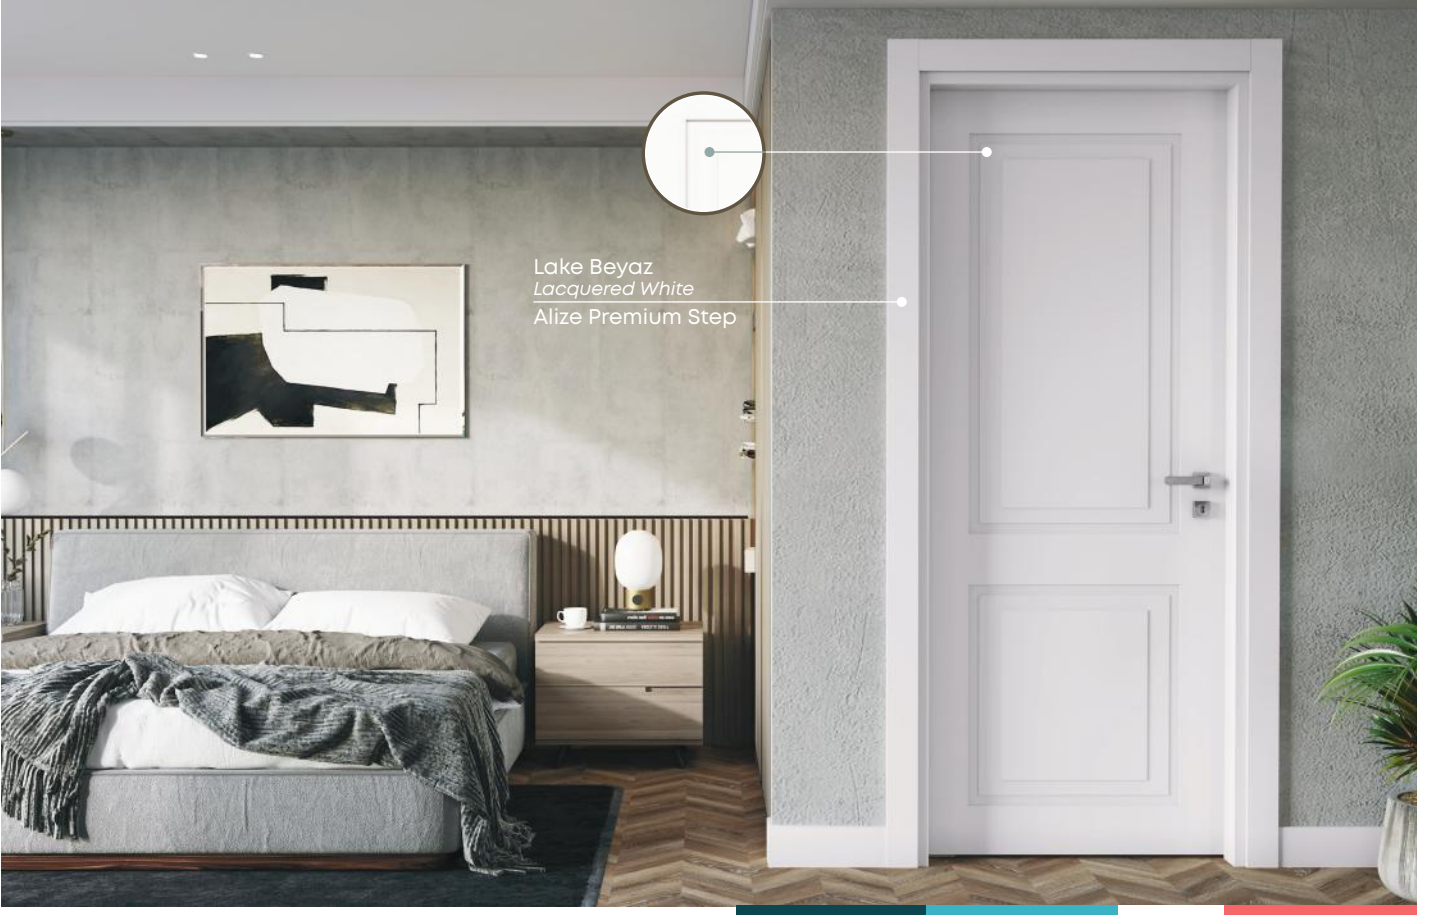

VARIO DOR

New

**COL
LEC
TI
ONS**

ALIZE PREMIUM SERIES | CLASSIC SERIES

STEP Modeli ile Kusursuz Zarafet

Yaşam alanlarında rahatlığı ve sadeliği benimseyenler için eşsiz bir seçenek sunan Step Lake Beyaz, koyu renklerle kombinlendiğinde mekânlara hareket kazandırırken açık renklerle bir araya geldiğinde zarif ve huzurlu bir atmosfer oluşturmanıza olanak tanıyor.