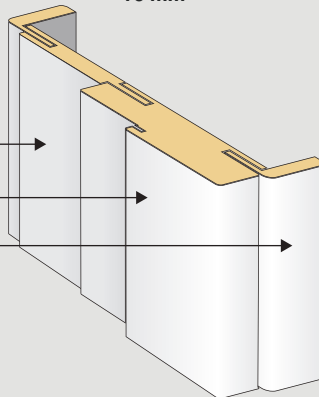

KASA UZATMA APARATU CASE EXTENSION APPARATUS

KASA UZATMA APARATU
CASE EXTENSION APPARATUS
KASA
CASE
PERVAZ
FRAME

STANDART KAPI KASA GENİŞLİKLERİ STANDARD DOOR CASE WIDTHS

100 mm
120 mm
160 mm
220 mm

MENTEŞE TEKNİK ÖZELLİKLER TECHNICAL SPECIATION'S OF HINGE