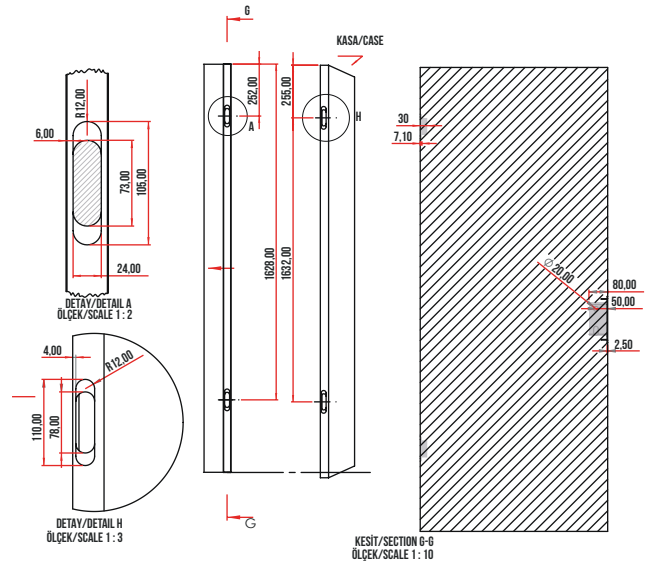

KASA UZATMA APARATU CASE EXTENSION APPARATUS

KASA UZATMA APARATU
CASE EXTENSION APPARATUS
KASA
CASE
PERVAZ
FRAME

STANDART KAPI KASA GENİŞLİKLERİ STANDARD DOOR CASE WIDTHS

100 mm
120 mm
160 mm
220 mm

MENTEŞE TEKNİK ÖZELLİKLER TECHNICAL SPECIATION'S OF HINGE

GİZLİ MENTEŞE TEKNİK ÖZELLİKLER TECHNICAL SPECIATION'S OF HIDDEN HINGE

KAPI MENTEŞESİ
DOOR HINGES

Saten Çelik
Satin Steel

MENTEŞE DERİNLİK	↓	2.5
M.VİDA DERİNLİK	↓	30
MENTEŞE VİDA ÇAP	∅	4

MENTEŞE TÜRÜ HINGE TYPE	SIYAH BLACK
	SATEN ÇELİK SATIN STEEL
YAPRAK MENTEŞE LEAF HINGE	MEVCUT AVAILABLE
GİZLİ MENTEŞE HIDDEN HINGE	MEVCUT AVAILABLE